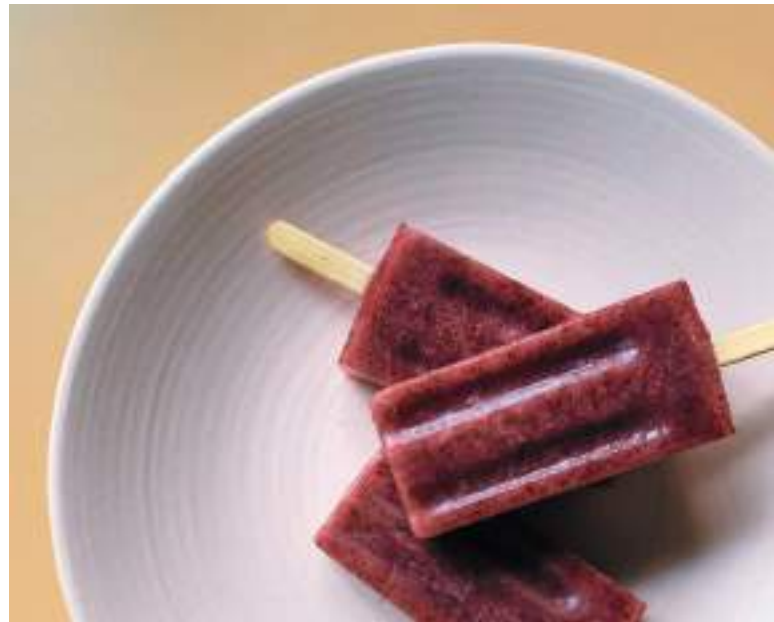

Más de 100 años
compartiendo historias
sobre la mesa