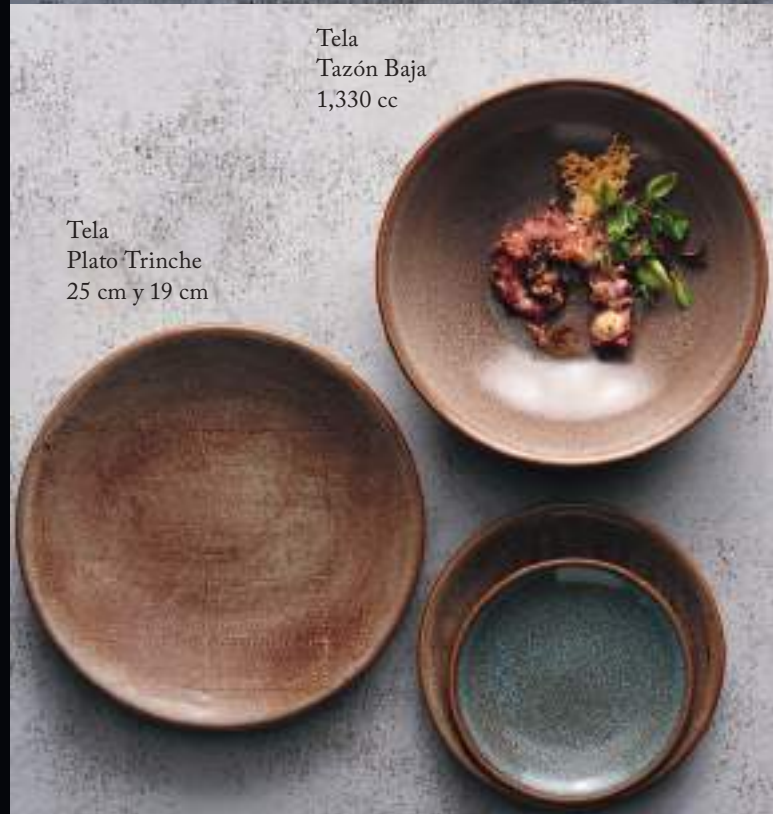

MOQ 600 piezas; en artículos y complementos de otras líneas.

La Tierra
Plato Trínche
27 cm, 23 cm y 13 cm

La Tierra
Tarro Ontarion
345 cc

Tela
Tazón Baja
1,330 cc

Tela
Plato Trínche
25 cm y 19 cm

Tacana

Plato Trinche OTB

8PTR3011TAAT3 30 cm

Plato Trinche

8PTC2711TAAT3 27 cm
8PTC2311TAAT3 23 cm
8PTC1911TAAT3 19 cm
8PTC1511TAAT3 15 cm

Platón Oval 34

8PTN3411TAAT3 34 cm

Tazón Chico Panera 19

PTZN1911TAAT3 946 cc

Tazón Sopro Anfora