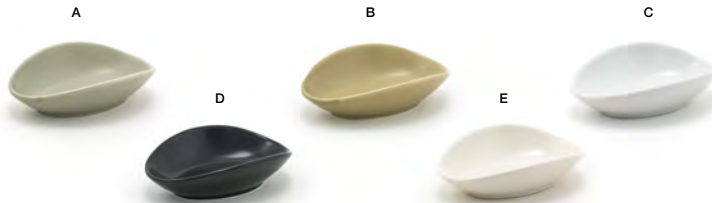

Color	Dimensions	Pack	SKU
A 1.5oz Oval Tides® Ramekin - Pumice	4 x 3 x 1	Pack 12	DSD062GYP23
B 1.5oz Oval Tides® Ramekin - Sea Grass	4 x 3 x 1	Pack 12	DSD062GRP23
C 1.5oz Oval Tides® Ramekin - White	4 x 3 x 1	Pack 12	DSD062WHP23
D 1.5oz Oval Tides® Ramekin - Mussel	4 x 3 x 1	Pack 12	DSD062BKP23
E 1.5oz Oval Tides® Ramekin - Scallop	4 x 3 x 1	Pack 12	DSD062BEP23