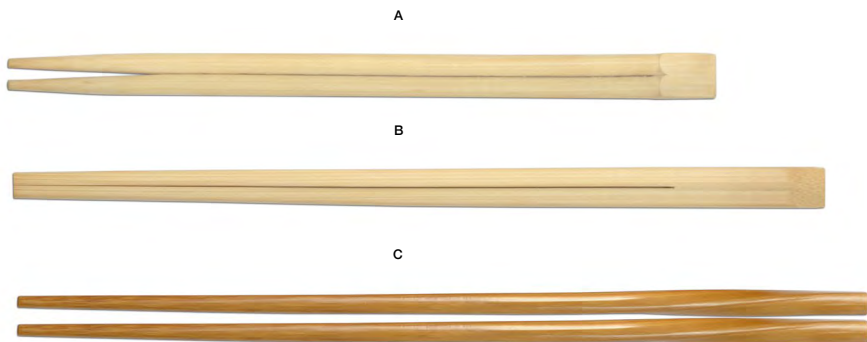

9" Custom Logo Chopsticks
 9 long
 Pack 10,000 Pairs
 FCH018NAB16

A	8.25" Bamboo Chopstick	8.25 long	Pack 1,000 Pairs	FCH019NAB99
B	9.5" Bamboo Chopstick	9.5 long	Pack 1,000 Pairs	FCH018NAB99
C	10" Twisted Bamboo Chopsticks	10 long	Pack 24 Pairs	FCH026BRB94