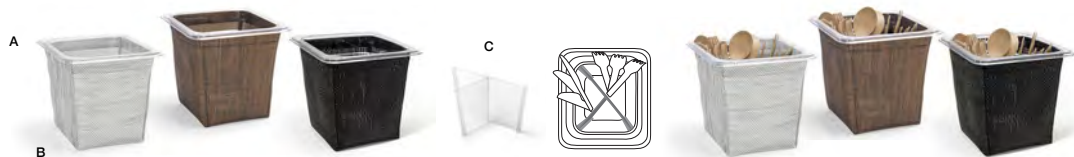

A ½ Size Drinkwise® Pan - Deep
7 x 6.5 x 5.75, 2.35qt
Pack 4
BHO054CLT21

B ½ Size Metroweave® Housing
5.75 x 5.25 x 5.5
Pack 4
BHO128GYV21 mesh grey
BHO128COV21 mesh copper
BHO128BKV21 random weave black

**A+B ½ Size Metroweave®
Housing/Pan Set**
7 x 6.5 x 5.75, 2.35qt
Pack 4
BHO133GYV21 mesh grey
BHO133COV21 mesh copper
BHO133BKV21 random weave black

C Flatware Divider Insert
6.5 x 3.25 x 3.75
Pack 4
BHO077FRT21

A+B+C Metroweave® Flatware Divider Set
7 x 6.5 x 5.75, 2.35qt
Pack 4
BHO134GYV21 mesh grey
BHO134COV21 mesh copper
BHO134BKV21 random weave black