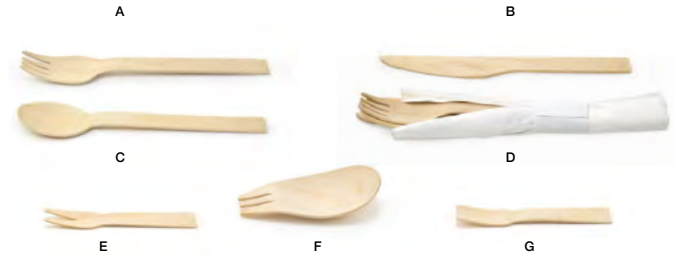

A	5" Serwise® Pocket	5 x 4 x 2	Pack 200 pcs	DHO002NAW28
B	9oz Serwise® Slanted Cup	3.75 dia x 4	Pack 200 pcs	DMU023NAW28
C	6oz Serwise® Slanted Cup	3.25 dia x 3.5	Pack 200 pcs	DMU024NAW28
D	3oz Serwise® Slanted Cup	2.5 dia x 2.75	Pack 200 pcs	DSD060NAW28