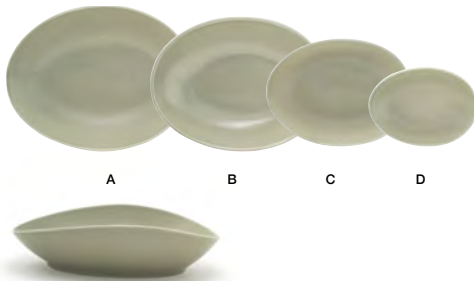

A	11" Oval Tides® Bowl - 40oz - Pumice	11 x 8.25 x 3	Pack 2	DBO145GYP20
B	10" Oval Tides® Bowl - 30oz - Pumice	10 x 7.5 x 2.75	Pack 4	DBO146GYP21
C	8" Oval Tides® Bowl - 15oz - Pumice	8 x 6 x 2.25	Pack 4	DBO147GYP21
D	6oz Oval Tides® Ramekin - Pumice	6 x 4.25 x 1.5	Pack 6	DBO148GYP22