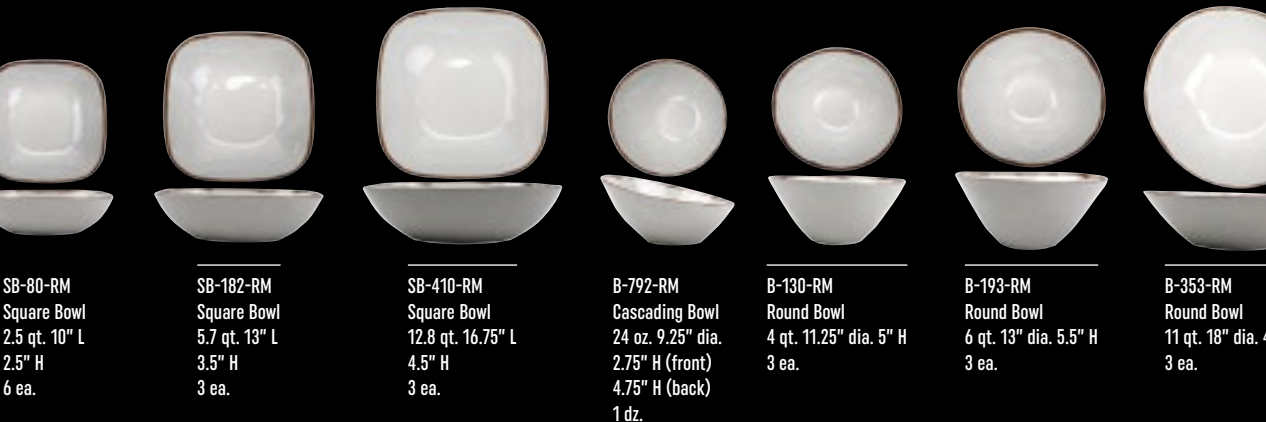

B-5-RM
Round Monkey Dish
5 oz. 4.5" dia.
1.25" H
6 dz.

B-8-RM
Round Bowl
8 oz. 5" dia.
2" H
2 dz.

B-18-RM
Round Bowl
16 oz. 7" dia.
1.75" H
1 dz.

B-22-RM
Round Bowl
22 oz. 6.25" dia.
2.75" H
1 dz.

B-43-RM
Round Bowl
28 oz. 10.75" dia.
1" H
1dz.

B-42-RM
Round Bowl
1.3 qt. 10" dia.
1.75" H
1 dz.

B-66-RM
Round Bowl
2 qt. 9" dia.
4" dH
6 ea.

Ramekins

Tabletop Accessories

SB-80-RM
Square Bowl
2.5 qt. 10" L
2.5" H
6 ea.

SB-182-RM
Square Bowl
5.7 qt. 13" L
3.5" H
3 ea.