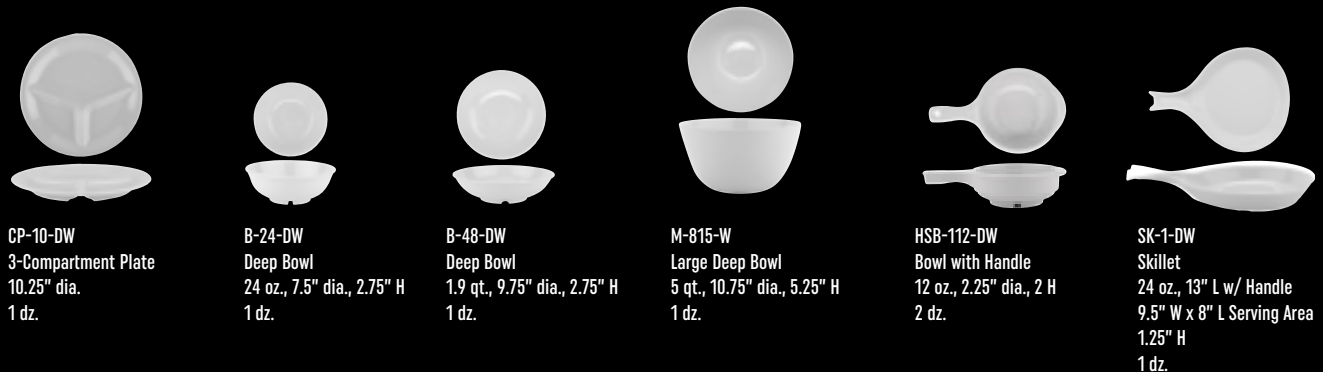

BC-70-DW
Rimless Bouillon Bowl
7 oz., 4" dia., 2" H
4 dz.

BC-170-DW
Stacking Bouillon Bowl
8 oz., 4.5" dia., 2.25" H
4 dz.

B-45-DW
Rimless Bowl
10 oz.
4.5" dia., 2.25" H
2 dz.

BC-12-W
Rimless Bouillon Bowl
12 oz.
4.6 dia., 2.5" H
4 dz.

B-525-DW
Rimless Bowl
16 oz.
5.25" dia., 2.5" H
2 dz.

B-925-DW
Shallow Bowl
1.1 qt.
9" dia., 1.75" H
1 dz.

B-875-DW
Shallow Rimless Bowl
27.9 oz.
8.5" dia., 1.5" H
1 dz.

B-49-DW
Large Coupe Bowl
1.9 qt.
9" dia., 2.5" H
1 dz.

CP-10-DW
3-Compartment Plate
10.25" dia.
1 dz.

B-24-DW
Deep Bowl
24 oz., 7.5" dia., 2.75" H
1 dz.

B-48-DW
Deep Bowl
1.9 qt., 9.75" dia., 2.75" H
1 dz.

M-815-W
Large Deep Bowl
5 qt., 10.75" dia., 5.25" H
1 dz.

HSB-112-DW
Bowl with Handle
12 oz., 2.25" dia., 2 H
2 dz.

SK-1-DW
Skillet
24 oz., 13" L w/ Handle
9.5" W x 8" L Serving Area
1.25" H
1 dz.