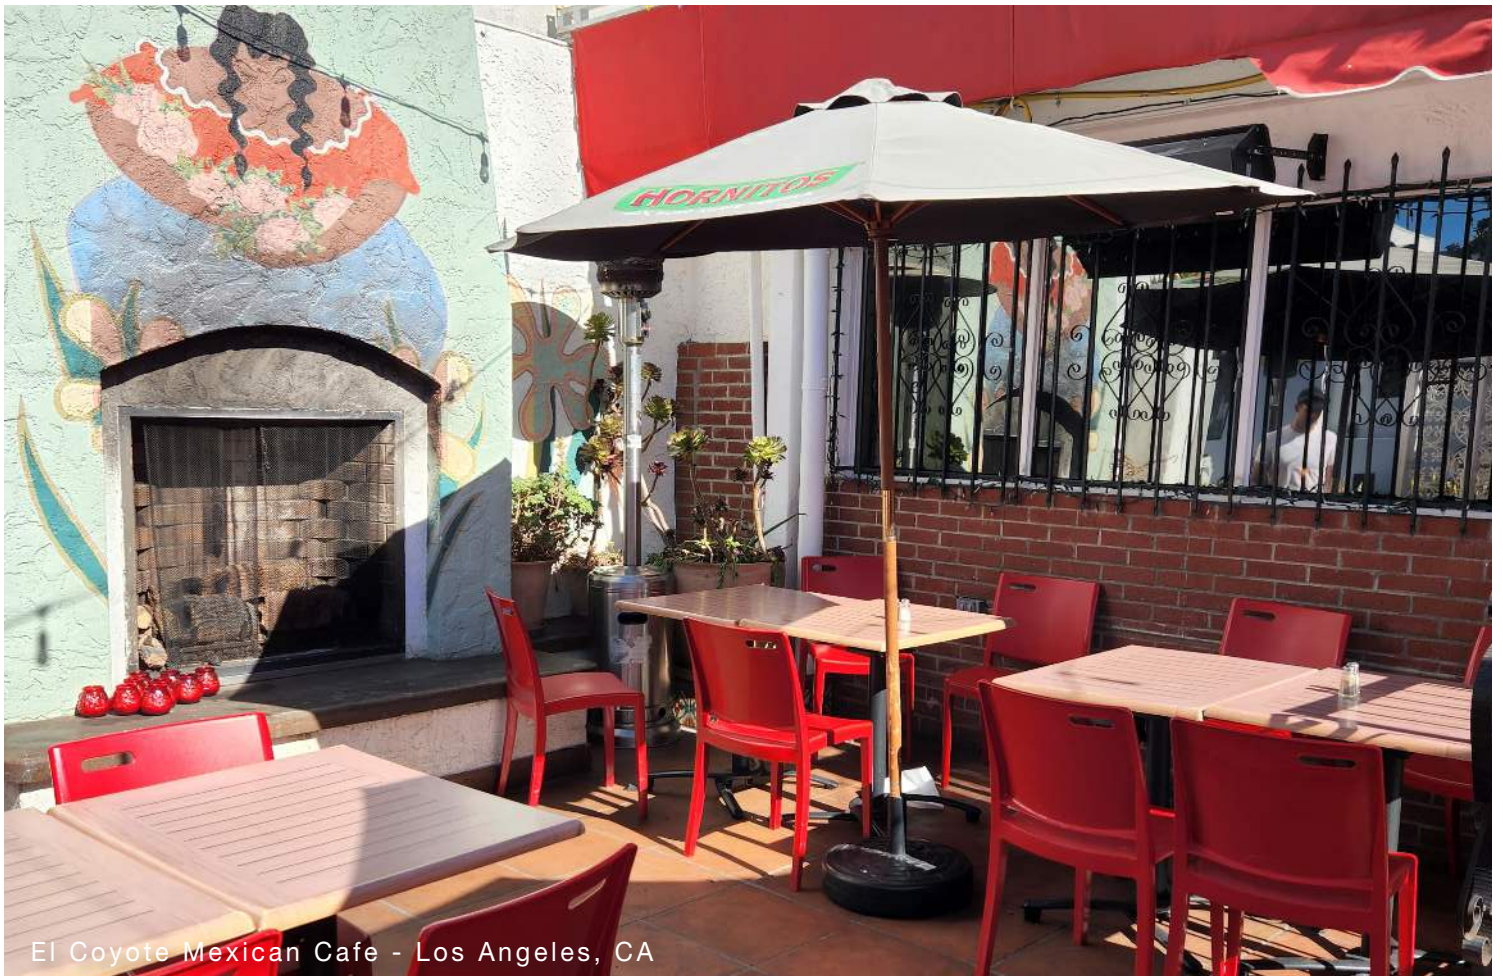

El Coyote Mexican Cafe - Los Angeles, CA