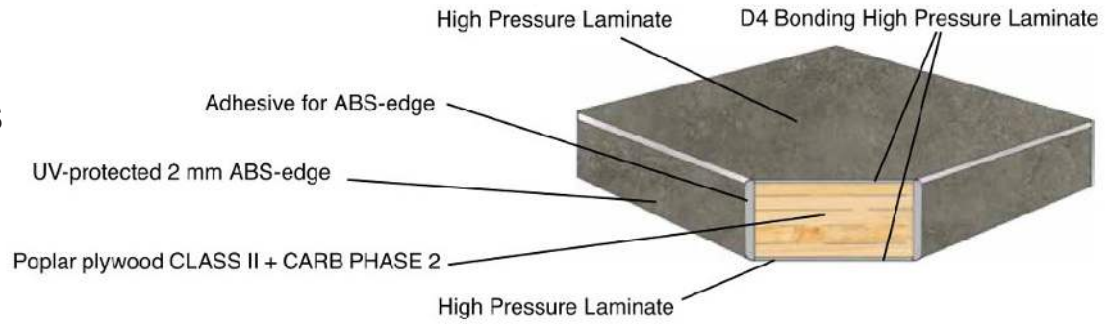

Vanguard

exterior table tops