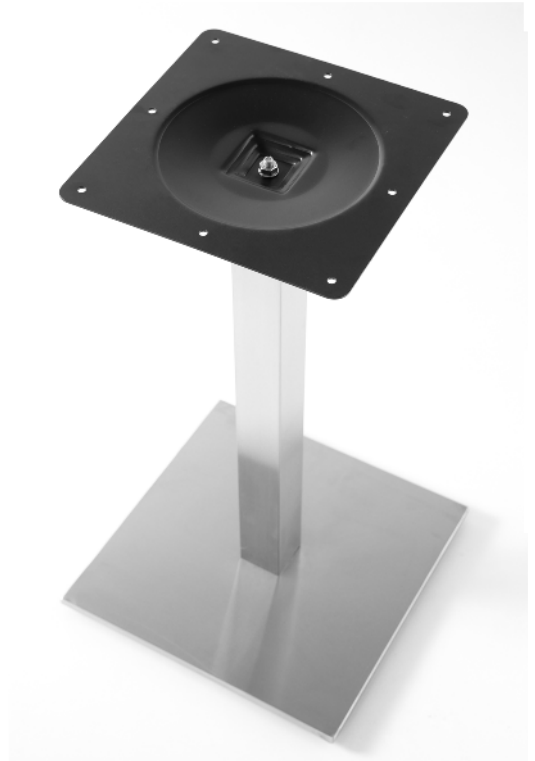

Will not rust or fade

Sophisticated Style