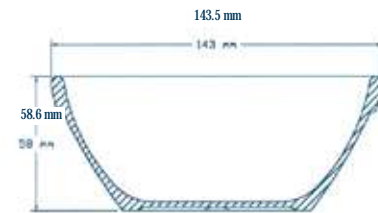

B5.7 PLATO SOPERO LENOMEX FB5.7 PLATO SOPERO FORTUNA				
PESO UNITARIO	CAPACIDAD	U. DE EMPAQUE	PESO CAJA	VOLUMEN
162 gr.	603 ml.	24 pzas.	4.156 Kg.	0.017m³

Colores disponibles:

B5.7: Beige Blanco Plumbago Rojo Amarillo

FB5.7: Beige