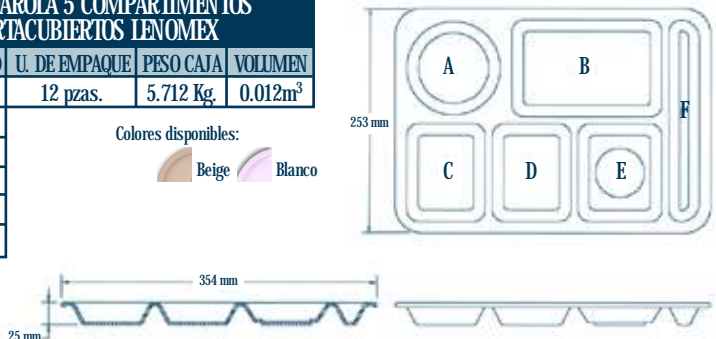

DT14.5 CHAROLA 5 COMPARTIMENTOS CON PORTACUBIERTOS LENOMEX				
PESO UNITARIO	CAPACIDAD	U. DE EMPAQUE	PESO CAJA	VOLUMEN
443 gr.	A) 167 ml.	12 pzas.	5.712 Kg.	0.012m³
	B) 282 ml.			
	C) 160 ml.			
	D) 160 ml.			
	E) 157 ml.			
	F) 132 ml.			

Colores disponibles:
Beige Blanco