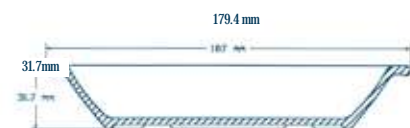

B7.5 PLATO SOPERO LENOMEX FB7.5 PLATO SOPERO FORTUNA				
PESO UNITARIO	CAPACIDAD	U. DE EMPAQUE	PESO CAJA	VOLUMEN
164 gr.	493 ml.	24 pzas.	4.184 Kg.	0.010m³

Colores disponibles:

B7.5: Beige Blanco Plumbago Rojo Amarillo

FB7.5: Beige