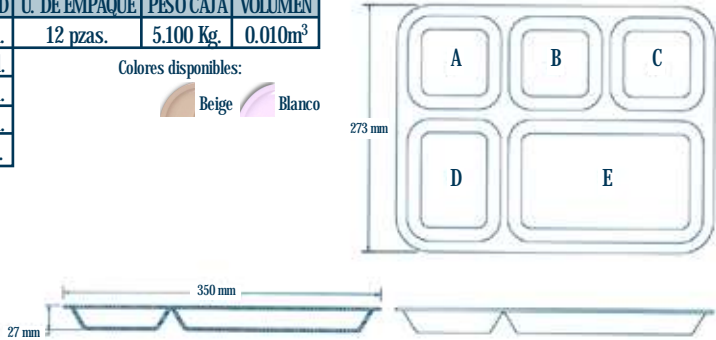

14.11.5 CHAROLA 5 COMPARTIMENTOS LENOMEX				
PESO UNITARIO	CAPACIDAD	U. DE EMPAQUE	PESO CAJA	VOLUMEN
400 gr.	A) 209 ml.	12 pzas.	5.100 Kg.	0.010m³
	B) 209 ml.			
	C) 209 ml.			
	D) 279 ml.			
	E) 618 ml.			

Colores disponibles:
Beige Blanco