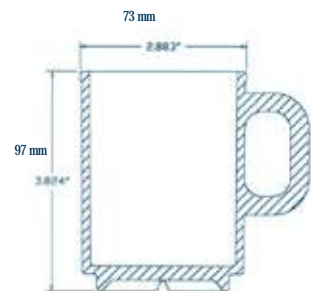

VG VASO GRANDE LENOMEX				
PESO UNITARIO	CAPACIDAD	U. DE EMPAQUE	PESO CAJA	VOLUMEN
86 gr.	381 ml.	24 pzas.	2.336 Kg.	0.012m³

Colores disponibles:
Beige Blanco