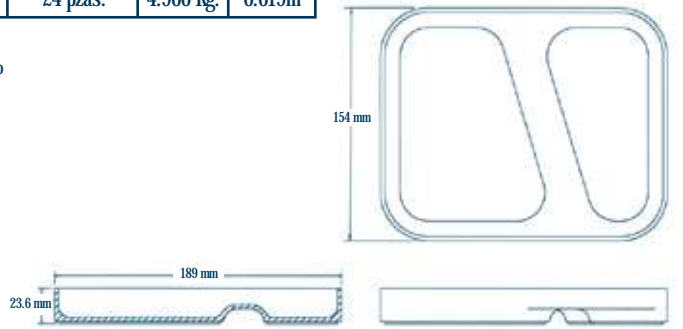

DT7.5-2 CHAROLA LACTANTE LENOMEX 2 COMPARTIMENTOS				
PESO UNITARIO	CAPACIDAD	U. DE EMPAQUE	PESO CAJA	VOLUMEN
186 gr.	466 ml.	24 pzas.	4.900 Kg.	0.019m³

Colores disponibles:
DT7.5-2: Beige Blanco