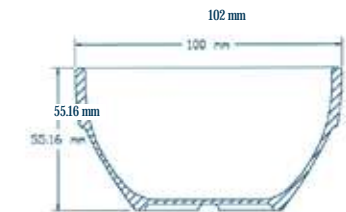

C4 TAZÓN CONSOMÉ LENOMEX FC4 TAZÓN CONSOMÉ FORTUNA				
PESO UNITARIO	CAPACIDAD	U. DE EMPAQUE	PESO CAJA	VOLUMEN
78 gr.	306 ml.	24 pzas.	2.016 Kg.	0.009m³

Colores disponibles:

C4: Beige Blanco Plumbago Rojo Amarillo

FC4: Beige