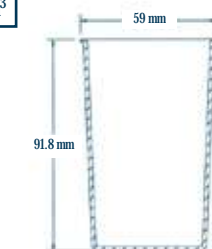

M2 TAZA LENOMEX				
PESO UNITARIO	CAPACIDAD	PESO CAJA	U. DE EMPAQUE	VOLUMEN
68 gr.	230 ml.	1.768 kg.	24 pzas.	0.008m³

Colores disponibles:
Beige Blanco