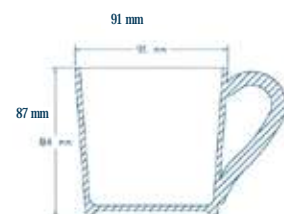

VAS VASO LENOMEX				
PESO UNITARIO	CAPACIDAD	PESO CAJA	U. DE EMPAQUE	VOLUMEN
64 gr.	290 ml.	1.732 Kg.	24 pzas.	0.009m³

Colores disponibles:
Beige Blanco