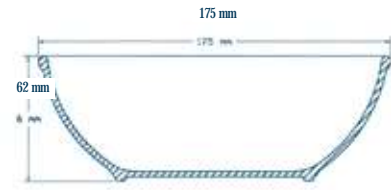

B6.8 PLATO SOPERO LENOMEX				
PESO UNITARIO	CAPACIDAD	U. DE EMPAQUE	PESO CAJA	VOLUMEN
182 gr.	924 ml.	24 pzas.	4.860 Kg.	0.019m³

Colores disponibles:

B6.8: Beige Blanco Plumbago Rojo Amarillo