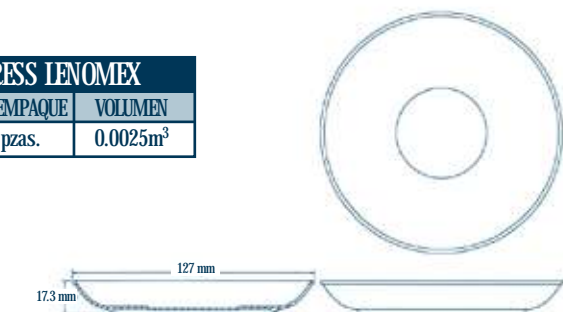

S5 PLATO P/ TAZA EXPRESS LENOMEX			
PESO UNITARIO	PESO CAJA	U. DE EMPAQUE	VOLUMEN
60 gr.	1.508 Kg.	24 pzas.	0.0025m³

Colores disponibles:
S5: Beige, Blanco