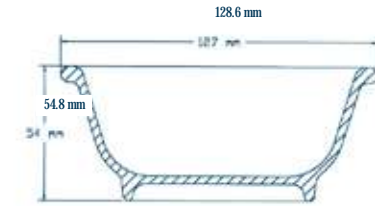

B5 PLATO PARA CEREAL LENOMEX				
PESO UNITARIO	CAPACIDAD	U. DE EMPAQUE	PESO CAJA	VOLUMEN
90 gr.	372 ml.	24 pzas.	2.612 Kg.	0.009m³

Colores disponibles:

Beige Blanco