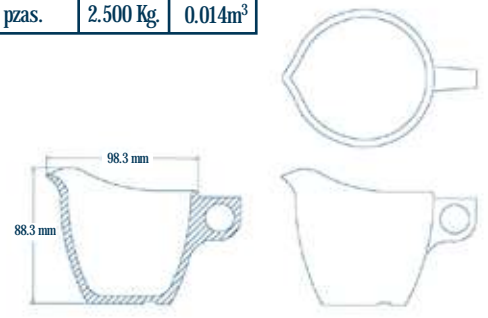

CR4 CREMERA LENOMEX				
PESO UNITARIO	CAPACIDAD	U. DE EMPAQUE	PESO CAJA	VOLUMEN
96 gr.	226 ml.	24 pzas.	2.500 Kg.	0.014m³

Colores disponibles:
Beige Blanco