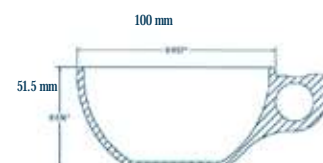

C2.6 TARRO LENOMEX				
PESO UNITARIO	CAPACIDAD	PESO CAJA	U. DE EMPAQUE	VOLUMEN
136 gr.	288 ml.	3.496 Kg.	24 pzas.	0.016m³

Colores disponibles:
Beige Blanco

VG VASO GRANDE LENOMEX				
PESO UNITARIO	CAPACIDAD	U. DE EMPAQUE	PESO CAJA	VOLUMEN
86 gr.	381 ml.	24 pzas.	2.336 Kg.	0.012m³

Colores disponibles:
Beige Blanco

C3.5 TARRO 369 LENOMEX				
PESO UNITARIO	CAPACIDAD	PESO CAJA	U. DE EMPAQUE	VOLUMEN
118 gr.	368 ml.	3.240 kg.	24 pzas.	0.018m³

Colores disponibles:
Beige Blanco

VAS VASO LENOMEX				
PESO UNITARIO	CAPACIDAD	PESO CAJA	U. DE EMPAQUE	VOLUMEN
64 gr.	290 ml.	1.732 Kg.	24 pzas.	0.009m³

Colores disponibles:
Beige Blanco

C3.1 TAZA ESTIBABLE LENOMEX FC3.1 TAZA ESTIBABLE FORTUNA				
PESO UNITARIO	CAPACIDAD	PESO CAJA	U. DE EMPAQUE	VOLUMEN
110 gr.	235 ml.	2.896 Kg.	24 pzas.	0.016m³

Colores disponibles:
C3.1: Beige Blanco Plumbago Rojo Amarillo
FC3.1: Beige

VM VASO MEDIANO LENOMEX				
PESO UNITARIO	CAPACIDAD	U. DE EMPAQUE	PESO CAJA	VOLUMEN
52 gr.	207 ml.	24 pzas.	1.500 Kg.	0.010m³

Colores disponibles:
Beige Blanco

C3 TAZA EXPRESS LENOMEX				
PESO UNITARIO	CAPACIDAD	PESO CAJA	U. DE EMPAQUE	VOLUMEN
68 gr.	155 ml.	1.772 kg.	24 pzas.	0.007m³

Colores disponibles:
Beige Blanco

VCH VASO CHICO LENOMEX				
PESO UNITARIO	CAPACIDAD	U. DE EMPAQUE	PESO CAJA	VOLUMEN
66 gr.	153 ml.	24 pzas.	1.808 Kg.	0.008m³

Colores disponibles:
Beige Blanco

M2 TAZA LENOMEX				
PESO UNITARIO	CAPACIDAD	PESO CAJA	U. DE EMPAQUE	VOLUMEN
68 gr.	230 ml.	1.768 kg.	24 pzas.	0.008m³

Colores disponibles:
Beige Blanco