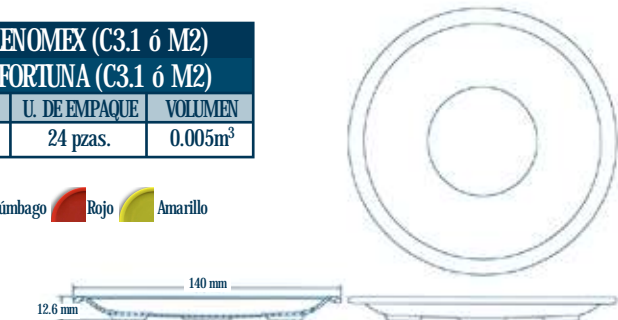

S5.5 PLATO P/TAZA LENOMEX (C3.1 ó M2)			
FS5.5 PLATO P/TAZA FORTUNA (C3.1 ó M2)			
PESO UNITARIO	PESO CAJA	U. DE EMPAQUE	VOLUMEN
58 gr.	1.428 Kg.	24 pzas.	0.005m³

Colores disponibles:
S5.5: Beige, Blanco, Plumbago, Rojo, Amarillo
FS5.5: Beige