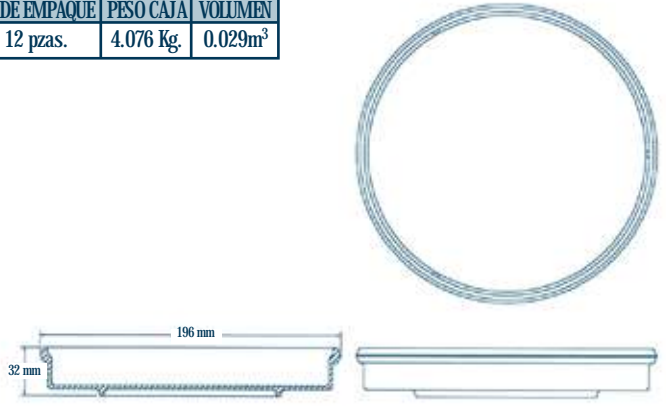

BL7.5 TORTILLERO LENOMEX				
PESO UNITARIO	CAPACIDAD	U. DE EMPAQUE	PESO CAJA	VOLUMEN
304 gr.	760 ml.	12 pzas.	4.076 Kg.	0.029m³

Colores disponibles:
Beige Blanco