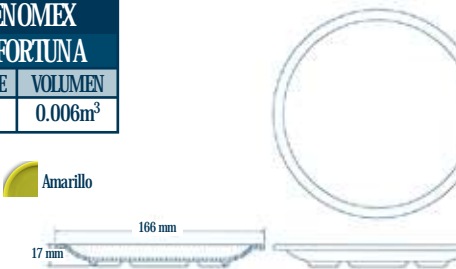

P6.5 PLATO PAN/MANTEQUILLA LENOMEX			
FP6.5 PLATO PAN/MANTEQUILLA FORTUNA			
PESO UNITARIO	PESO CAJA	U. DE EMPAQUE	VOLUMEN
90 gr.	2.296 Kg.	24 pzas.	0.006m³

Colores disponibles:
P6.5: Beige, Blanco, Plumbago, Rojo, Amarillo
FP6.5: Beige