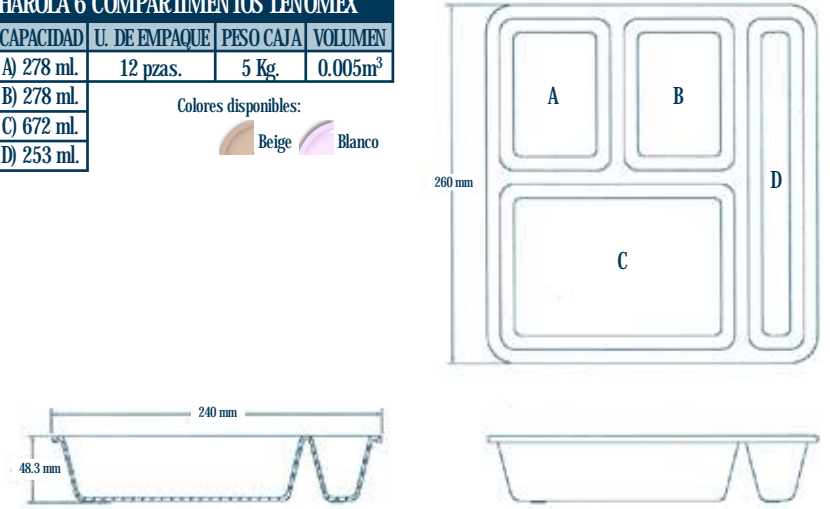

DT15.6 CHAROLA 6 COMPARTIMENTOS LENOMEX				
PESO UNITARIO	CAPACIDAD	U. DE EMPAQUE	PESO CAJA	VOLUMEN
377 gr.	A) 278 ml.	12 pzas.	5 Kg.	0.005m³
	B) 278 ml.			
	C) 672 ml.			
	D) 253 ml.			

Colores disponibles:
Beige Blanco