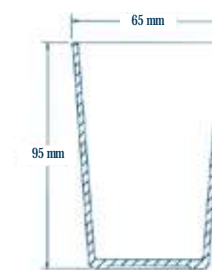

C3 TAZA EXPRESS LENOMEX				
PESO UNITARIO	CAPACIDAD	PESO CAJA	U. DE EMPAQUE	VOLUMEN
68 gr.	155 ml.	1.772 kg.	24 pzas.	0.007m³

Colores disponibles:
Beige Blanco