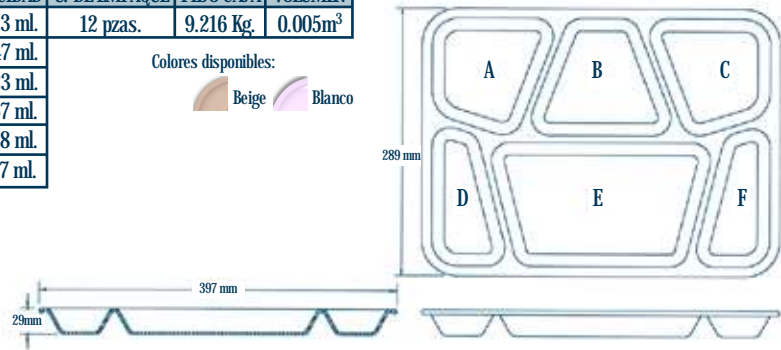

DT15.6 CHAROLA 6 COMPARTIMENTOS LENOMEX				
PESO UNITARIO	CAPACIDAD	U. DE EMPAQUE	PESO CAJA	VOLUMEN
750 gr.	A) 223 ml.	12 pzas.	9.216 Kg.	0.005m³
	B) 847 ml.			
	C) 223 ml.			
	D) 157 ml.			
	E) 558 ml.			
	F) 157 ml.			

Colores disponibles:
Beige Blanco