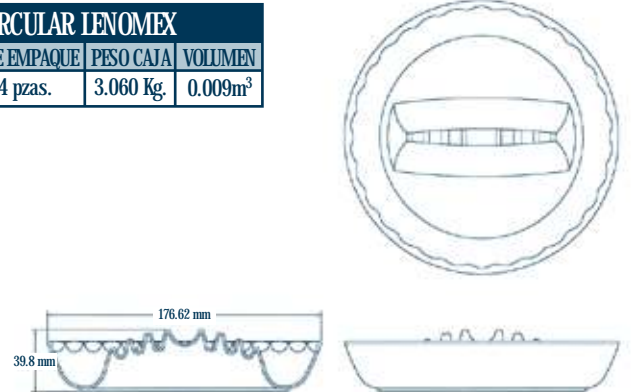

A7 CENICERO CIRCULAR LENOMEX				
PESO UNITARIO	CAPACIDAD	U. DE EMPAQUE	PESO CAJA	VOLUMEN
110 gr.	476 ml.	24 pzas.	3.060 Kg.	0.009m³

Colores disponibles:
Beige Blanco