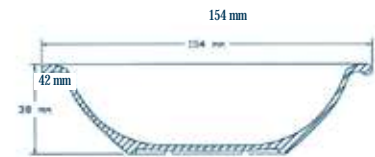

B6 PLATO PARA CEREAL LENOMEX FB6 PLATO PARA CEREAL FORTUNA				
PESO UNITARIO	CAPACIDAD	U. DE EMPAQUE	PESO CAJA	VOLUMEN
108 gr.	307 ml.	24 pzas.	2.712 Kg.	0.007m³

Colores disponibles:

B6: Beige Blanco Plumbago Rojo Amarillo

FB6: Beige