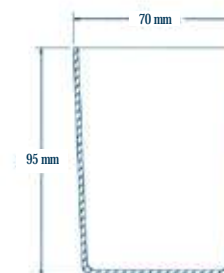

C2.6 TARRO LENOMEX				
PESO UNITARIO	CAPACIDAD	PESO CAJA	U. DE EMPAQUE	VOLUMEN
136 gr.	288 ml.	3.496 Kg.	24 pzas.	0.016m³

Colores disponibles:
Beige Blanco

VG VASO GRANDE LENOMEX				
PESO UNITARIO	CAPACIDAD	U. DE EMPAQUE	PESO CAJA	VOLUMEN
86 gr.	381 ml.	24 pzas.	2.336 Kg.	0.012m³

Colores disponibles:
Beige Blanco

C3.5 TARRO 369 LENOMEX				
PESO UNITARIO	CAPACIDAD	PESO CAJA	U. DE EMPAQUE	VOLUMEN
118 gr.	368 ml.	3.240 kg.	24 pzas.	0.018m³

Colores disponibles:
Beige Blanco

VAS VASO LENOMEX				
PESO UNITARIO	CAPACIDAD	PESO CAJA	U. DE EMPAQUE	VOLUMEN
64 gr.	290 ml.	1.732 Kg.	24 pzas.	0.009m³

Colores disponibles:
Beige Blanco

C3.1 TAZA ESTIBABLE LENOMEX FC3.1 TAZA ESTIBABLE FORTUNA				
PESO UNITARIO	CAPACIDAD	PESO CAJA	U. DE EMPAQUE	VOLUMEN
110 gr.	235 ml.	2.896 Kg.	24 pzas.	0.016m³

Colores disponibles:
C3.1: Beige Blanco Plumbago Rojo Amarillo
FC3.1: Beige

VM VASO MEDIANO LENOMEX				
PESO UNITARIO	CAPACIDAD	U. DE EMPAQUE	PESO CAJA	VOLUMEN
52 gr.	207 ml.	24 pzas.	1.500 Kg.	0.010m³

Colores disponibles:
Beige Blanco

C3 TAZA EXPRESS LENOMEX				
PESO UNITARIO	CAPACIDAD	PESO CAJA	U. DE EMPAQUE	VOLUMEN
68 gr.	155 ml.	1.772 kg.	24 pzas.	0.007m³

Colores disponibles:
Beige Blanco

VCH VASO CHICO LENOMEX				
PESO UNITARIO	CAPACIDAD	U. DE EMPAQUE	PESO CAJA	VOLUMEN
66 gr.	153 ml.	24 pzas.	1.808 Kg.	0.008m³

Colores disponibles:
Beige Blanco

M2 TAZA LENOMEX				
PESO UNITARIO	CAPACIDAD	PESO CAJA	U. DE EMPAQUE	VOLUMEN
68 gr.	230 ml.	1.768 kg.	24 pzas.	0.008m³

Colores disponibles:
Beige Blanco