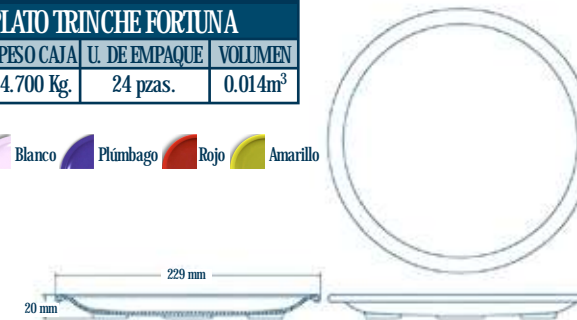

P10 PLATO TRINCHE LENOMEX			
FP10 PLATO TRINCHE FORTUNA			
PESO UNITARIO	PESO CAJA	U. DE EMPAQUE	VOLUMEN
200 gr.	5.132 Kg.	24 pzas.	0.012m³

Colores disponibles:
P10: Beige, Blanco, Plumbago, Rojo, Amarillo
FP10: Beige

P9 PLATO TRINCHE LENOMEX			
FP9 PLATO TRINCHE FORTUNA			
PESO UNITARIO	PESO CAJA	U. DE EMPAQUE	VOLUMEN
184 gr.	4.700 Kg.	24 pzas.	0.014m³

Colores disponibles:
P9: Beige, Blanco, Plumbago, Rojo, Amarillo
FP9: Beige