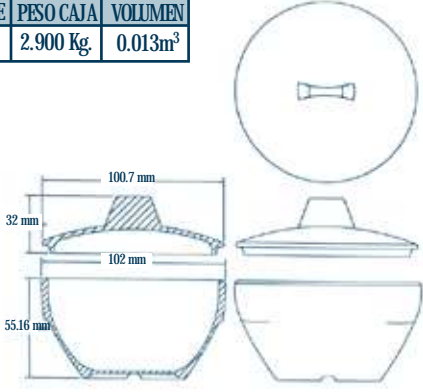

C14 AZUCARERA CON TAPA LENOMEX				
FCL4 AZUCARERA CON TAPA FORTUNA				
PESO UNITARIO	CAPACIDAD	U. DE EMPAQUE	PESO CAJA	VOLUMEN
110 gr.	306 ml.	24 pzas.	2.900 Kg.	0.013m³

Colores disponibles:
C14: Beige Blanco
FCL4: Beige