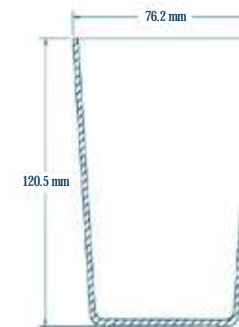

S5 PLATO P/ TAZA EXPRESS LENOMEX			
PESO UNITARIO	PESO CAJA	U. DE EMPAQUE	VOLUMEN
60 gr.	1.508 Kg.	24 pzas.	0.0025m ³

Colores disponibles:
 S5: Beige, Blanco

C2.6 TARRO LENOMEX				
PESO UNITARIO	CAPACIDAD	PESO CAJA	U. DE EMPAQUE	VOLUMEN
136 gr.	288 ml.	3.496 Kg.	24 pzas.	0.016m ³

Colores disponibles:
 Beige Blanco

VG VASO GRANDE LENOMEX				
PESO UNITARIO	CAPACIDAD	U. DE EMPAQUE	PESO CAJA	VOLUMEN
86 gr.	381 ml.	24 pzas.	2.336 Kg.	0.012m ³

Colores disponibles:
 Beige Blanco

C3.5 TARRO 369 LENOMEX				
PESO UNITARIO	CAPACIDAD	PESO CAJA	U. DE EMPAQUE	VOLUMEN
118 gr.	368 ml.	3.240 kg.	24 pzas.	0.018m ³