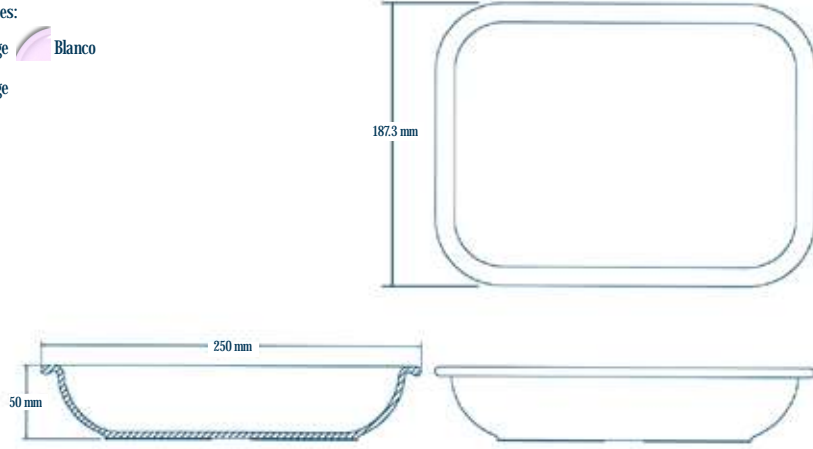

B10 PLATÓN HONDO LENOMEX				
FB10 PLATÓN HONDO FORTUNA				
PESO UNITARIO	CAPACIDAD	U. DE EMPAQUE	PESO CAJA	VOLUMEN
290 gr.	1.126 ml.	24 pzas.	7.176 Kg.	0.017m³

Colores disponibles:
B10: Beige Blanco
FB10: Beige