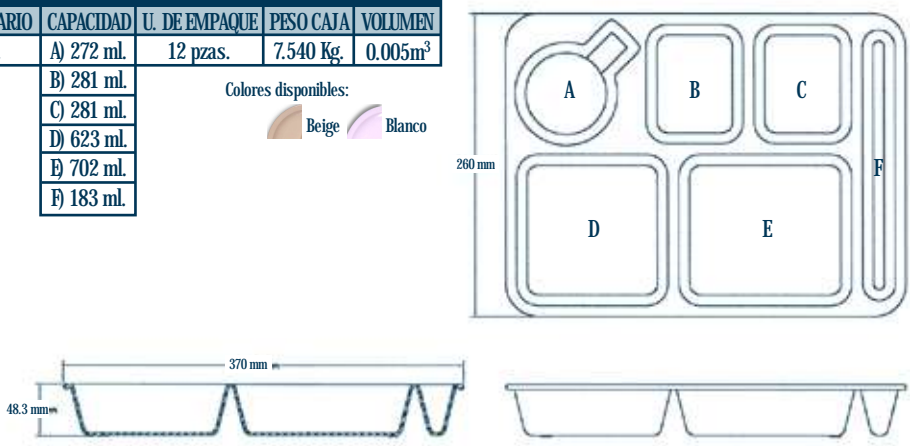

15.11.5 CHAROLA 5 COMPARTIMENTOS CON PORTACUBIERTOS LENOMEX				
PESO UNITARIO	CAPACIDAD	U. DE EMPAQUE	PESO CAJA	VOLUMEN
605 gr.	A) 272 ml.	12 pzas.	7.540 Kg.	0.005m³
	B) 281 ml.			
	C) 281 ml.			
	D) 623 ml.			
	E) 702 ml.			
	F) 183 ml.			

Colores disponibles:
Beige Blanco