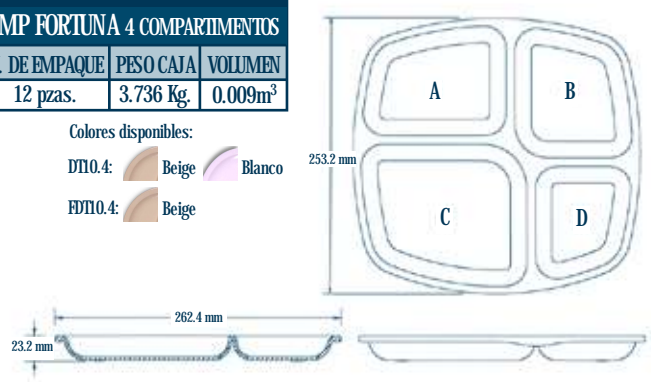

DT10.4 CHAROLA DUCHAMP LENOMEX 4 COMPARTIMENTOS				
FD10.4 CHAROLA DUCHAMP FORTUNA 4 COMPARTIMENTOS				
PESO UNITARIO	CAPACIDAD	U. DE EMPAQUE	PESO CAJA	VOLUMEN
300 gr.	A) 157 ml.	12 pzas.	3.736 Kg.	0.009m³
	B) 179 ml.			
	C) 337 ml.			
	D) 115 ml.			

Colores disponibles:
DT10.4: Beige Blanco
FD10.4: Beige