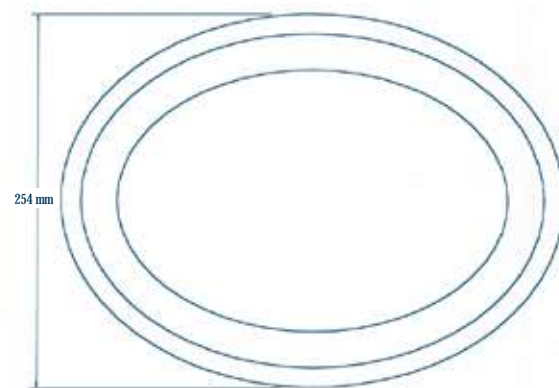

DP10 PLATO TRINCHE C/DIVISIONES LENOMEX

PESO UNITARIO	U. DE EMPAQUE	PESO CAJA	VOLUMEN
208 gr.	24 pzas.	5.396 Kg.	0.024m³

Colores disponibles: