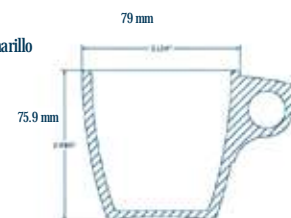

C3.1 TAZA ESTIBABLE LENOMEX FC3.1 TAZA ESTIBABLE FORTUNA				
PESO UNITARIO	CAPACIDAD	PESO CAJA	U. DE EMPAQUE	VOLUMEN
110 gr.	235 ml.	2.896 Kg.	24 pzas.	0.016m³

Colores disponibles:
C3.1: Beige Blanco Plumbago Rojo Amarillo
FC3.1: Beige

VM VASO MEDIANO LENOMEX				
PESO UNITARIO	CAPACIDAD	U. DE EMPAQUE	PESO CAJA	VOLUMEN
52 gr.	207 ml.	24 pzas.	1.500 Kg.	0.010m³

Colores disponibles:
Beige Blanco