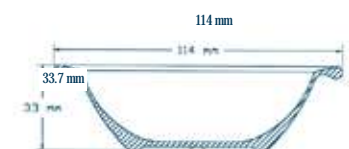

B4.5 TAZÓN FRUTA/COMPOTA LENOMEX FB4.5 TAZÓN FRUTA/COMPOTA FORTUNA				
PESO UNITARIO	CAPACIDAD	U. DE EMPAQUE	PESO CAJA	VOLUMEN
52 gr.	134 ml.	24 pzas.	1.416 Kg.	0.005m³

Colores disponibles:

B4.5: Beige Blanco Plumbago Rojo Amarillo

FB4.5: Beige