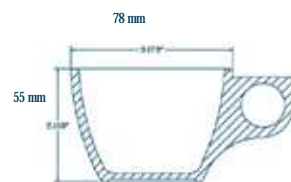

VCH VASO CHICO LENOMEX				
PESO UNITARIO	CAPACIDAD	U. DE EMPAQUE	PESO CAJA	VOLUMEN
66 gr.	153 ml.	24 pzas.	1.808 Kg.	0.008m³

Colores disponibles:
Beige Blanco