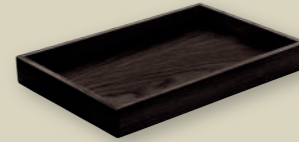

ANANTI WENGE
DESIGN: CARSTEN GOLLNICK

MENAGE ECKIG WENGE 29x19CM
MENAGE ANGULAR WENGE 29x19CM

ART-NR: 7 47 8906 91 000000
GRÖSSE / SIZE: 29x19cm / 11.4x7.4"
GEWICHT / WEIGHT: 400g
HÖHE / HEIGHT: 3,5cm / 1.4"
VPE / CP: 1 Stück / Piece