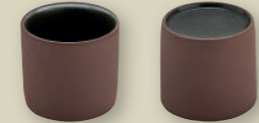

OBERTASSE / PLATEAU 0.20L
CUP / PLATEAU 0.20L

ART-NR: 7 01 5400 91 101792
GRÖSSE / SIZE: Ø8cm / Ø3.15"
INHALT / VOLUME: 0,2l / 6.8oz
GEWICHT / WEIGHT: 195g
HÖHE / HEIGHT: 6,9cm / 2.7"
VPE / CP: 6 Stück / Piece