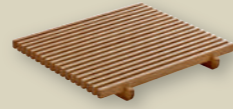

KRÜMELGITTER QUADRATISCH EICHE 18x18CM* * auch passend zu ANANTI
CRUMB GRILLE SQUARE OAK 18x18CM* * also fits in ANANTI

ART-NR: 7 41 8803 91 000000
GRÖSSE / SIZE: 18x18cm / 7.1x7.1"
GEWICHT / WEIGHT: 131g
HÖHE / HEIGHT: 2cm / 0.8"
VPE / CP: 2 Stück / Piece