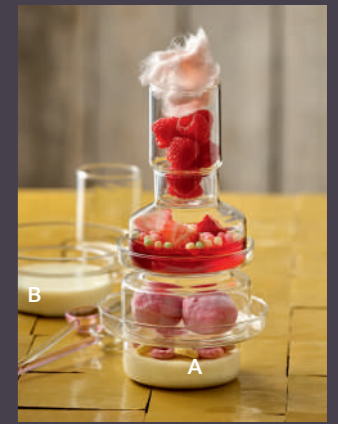

Seite / Page 59

A AMUSE TOWER 4-TEILIG 21CM / AMUSE TOWER 4-PIECE 21CM
GRÖSSE / SIZE:
Ø21cm / Ø8.3"
MATERIAL:
Steinzeug / Stoneware
ART-NR: 7 51 7603 91 000000

B AMUSE BOWL STAPELBAR 10CM/0.23L / AMUSE BOWL STACKABLE 10CM/0.23L
GRÖSSE / SIZE:
Ø10cm / Ø3.9"
MATERIAL:
Glas / Glass
ART-NR: 7 01 7812 91 191087