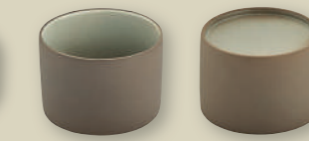

BOWL / PLATEAU RD. 10CM / 0.38L
BOWL / PLATEAU ROUND 10CM / 0.38L

ART-NR: 7 01 3410 91 101791
GRÖSSE / SIZE: Ø10cm / Ø4"
INHALT / VOLUME: 0,38l / 12.7oz
GEWICHT / WEIGHT: 290g
HÖHE / HEIGHT: 6,9cm / 2.7"
VPE / CP: 6 Stück / Piece