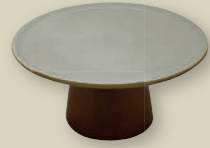

TAVOLINI

DESIGN: CARSTEN GOLLNICK

ETAGERE BRAUN / GRAU 15CM
ETAGÈRE BROWN / GREY 15CM

ART-NR: 7 01 7815 91 191087
GRÖSSE / SIZE: Ø15cm / Ø5.9"
GEWICHT / WEIGHT: 320g
HÖHE / HEIGHT: 6,8cm / 2.7"
VPE / CP: 1 Stück / Piece