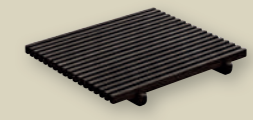

KRÜMELGITTER QUADRATISCH WENGE 18x18CM\* \* auch passend zu ANANTI  
CRUMB GRILLE SQUARE WENGE 18x18CM\* \* also fits in ANANTI

ART-NR: 7 47 8803 91 000000  
GRÖSSE / SIZE: 18x18cm / 7.1x7.1"  
GEWICHT / WEIGHT: 131g  
HÖHE / HEIGHT: 2cm / 0.8"  
VPE / CP: 2 Stück / Piece