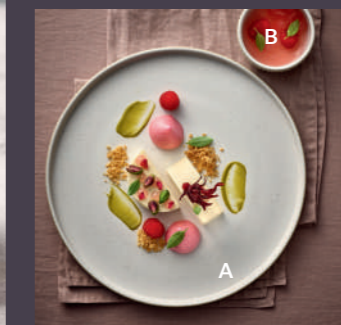

Seite / Page 61

A NARA TELLER FLACH RUND HOHER RAND RELIEF WEISS 27CM / NARA PLATE ROUND FLAT HIGH RIM EMBOSSED WHITE 27CM
GRÖSSE / SIZE:
Ø27cm / Ø10.6"
MATERIAL:
Steinzeug / Stoneware
ART-NR: 7 01 1277 91 000582

B NARA SCHÄLCHEN RUND RELIEF WEISS 8CM/0.12L / NARA SMALL BOWL ROUND EMBOSSED WHITE 8CM/0.12L
GRÖSSE / SIZE:
Ø8cm / Ø3.1"
MATERIAL:
Steinzeug / Stoneware
ART-NR: 7 01 3558 91 000582