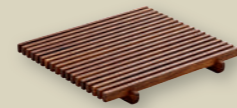

**KRÜMELGITTER QUADR. NUSSBAUM 18x18CM\***

\* auch passend zu ANANTI  
CRUMB GRILLE SQUARE WALNUT 18x18CM\* \* also fits in ANANTI

ART-NR: 7 42 8803 91 000000  
GRÖSSE / SIZE: 18x18cm / 7.1x7.1"  
GEWICHT / WEIGHT: 131g  
HÖHE / HEIGHT: 2cm / 0.8"  
VPE / CP: 2 Stück / Piece