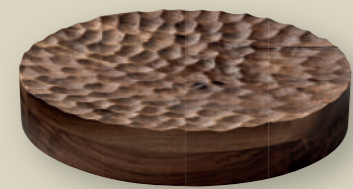

PLATEAU RUND 32CM
PLATEAU ROUND 32CM

ART-NR: 7 47 8902 91 000000
GRÖSSE / SIZE: 32cm / 12.6"
GEWICHT / WEIGHT: 2189g
HÖHE / HEIGHT: 5,5cm / 2.2"
VPE / CP: 1 Stück / Piece

ELEVATE EICHE / OAK
DESIGN: MIEKE CUPPEN

ART-NR: 7 41 7610 91 000000
GRÖSSE / SIZE: 10cm / 3.94"
GEWICHT / WEIGHT: 258g
HÖHE / HEIGHT: 5,2cm / 2.04"
VPE / CP: 1 Stück / Piece

ART-NR: 7 41 7614 91 000000
GRÖSSE / SIZE: 14cm / 5.51"
GEWICHT / WEIGHT: 273g
HÖHE / HEIGHT: 3,2cm / 1.3"
VPE / CP: 1 Stück / Piece