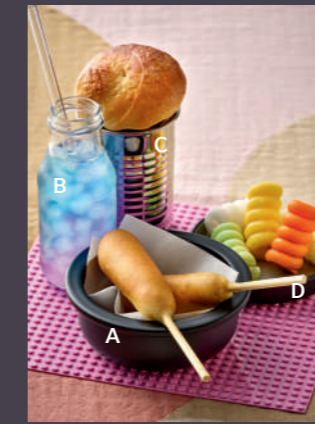

Seite / Page 58

A COCOTTE UNTERTEIL 14CM / COCOTTE BOTTOM 14CM
GRÖSSE / SIZE:
Ø14cm / Ø5.4"
MATERIAL:
Steinzeug / Stoneware
ART-NR: 7 01 8200 91 031090

B WEITHALSFLASCHE TWIST-OFF 0.15L / BOTTLE WIDE NECK TWIST-OFF 0.15L
GRÖSSE / SIZE:
Ø5,1cm / Ø2"
MATERIAL:
Glas / Glass
ART-NR: 7 50 9010 91 000000

C KONSERVENDOSE 8CM / TIN CAN 8CM
GRÖSSE / SIZE:
Ø8cm / 3.15"
MATERIAL:
Edelstahl / Stainless Steel
ART-NR: 7 20 7612 91 000000

D COCOTTE MODERN DECKEL/TELLER GRAU 14CM / COCOTTE MODERN LID/PLATE GREY 14CM
GRÖSSE / SIZE:
Ø12cm / Ø4.8"
MATERIAL:
Steinzeug / Stoneware
ART-NR: 7 01 8201 91 000422