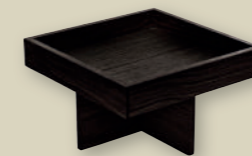

MENAGE QUADRATISCH AUF FUSS WENGE 8CM HÖHE, 18x18CM
MENAGE SQUARE ON STAND WENGE 8CM HEIGHT, 18x18CM

ART-NR: 7 47 8902 91 000000
GRÖSSE / SIZE: 18x18cm / 7.1x7.1"
GEWICHT / WEIGHT: 493g
HÖHE / HEIGHT: 10,9cm / 4.3"
VPE / CP: 1 Stück / Piece