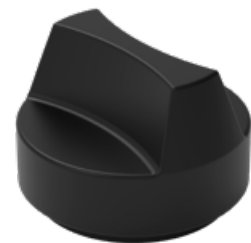

Disk

by **Javier Cuñado**

ES

« Gama de bancos modernos y prácticos. El modelo en media luna permite encajar diferentes piezas y crear originales conjuntos, con y sin respaldo. Disk es una propuesta vanguardista que concuerda perfectamente con espacios funcionales, que se pueden adaptar, montar y desmontar según las necesidades de cada momento. Con Disk las posibilidades son infinitas. »

EN

« A range of modern and practical benches. The crescent model allows different pieces to be slotted together and to create original sets, with and without a backrest. Disk is an avant-garde option that blends in perfectly with functional spaces, which can be adapted, assembled and dismantled according to the needs of each moment. The possibilities are endless with Disk. »

FR

« Gamme de bancs modernes et pratiques. Le modèle en forme de demi-lune permet d'y ajouter différentes pièces et de créer des ensembles originaux, avec et sans dossier. Disk constitue une solution avant-gardiste qui convient parfaitement aux espaces fonctionnels. Les bancs peuvent s'adapter, être montés et démontés selon les besoins du moment. Grâce à Disk, les possibilités sont infinies. »

Disk-4

Colores / Colors

Rojo
Red

Gris Oscuro
Dark Grey

Blanco
White