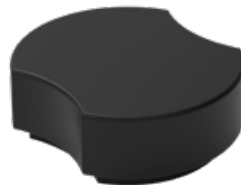

Disk

by **Javier Cuñado**

ES

« Gama de bancos modernos y prácticos. El modelo en media luna permite encajar diferentes piezas y crear originales conjuntos, con y sin respaldo. Disk es una propuesta vanguardista que concuerda perfectamente con espacios funcionales, que se pueden adaptar, montar y desmontar según las necesidades de cada momento. Con Disk las posibilidades son infinitas. »

EN

« A range of modern and practical benches. The crescent model allows different pieces to be slotted together and to create original sets, with and without a backrest. Disk is an avant-garde option that blends in perfectly with functional spaces, which can be adapted, assembled and dismantled according to the needs of each moment. The possibilities are endless with Disk. »

FR

« Gamme de bancs modernes et pratiques. Le modèle en forme de demi-lune permet d'y ajouter différentes pièces et de créer des ensembles originaux, avec et sans dossier. Disk constitue une solution avant-gardiste qui convient parfaitement aux espaces fonctionnels. Les bancs peuvent s'adapter, être montés et démontés selon les besoins du moment. Grâce à Disk, les possibilités sont infinies. »

Disk-3

Colores / Colors

Rojo
Red

Gris Oscuro
Dark Grey

Blanco
White