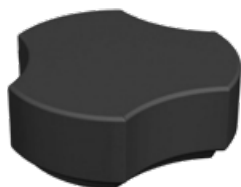

Disk-6

Colores / Colors

Rojo
Red

Gris Oscuro
Dark Grey

Blanco
White