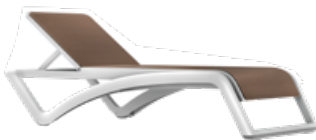

Tumbona Sky Premium
Premium Sky Lounger

Tapizado / Upholstered

BATYLINE
by **Sergio Ferrari**

500 gr/m²